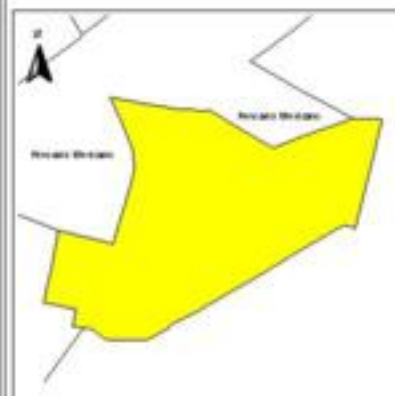

EVALUA DF
Consejo de Evaluación del
Desarrollo Social del
Distrito Federal

ÍNDICE DE DESARROLLO SOCIAL

Delegación: Venustiano Carranza
Colonia: Peñón de los Baños
Grado de desarrollo: Bajo

Grado de Desarrollo Social

-  Muy bajo
-  Bajo
-  Medio
-  Alto
-  Sin dato

0.03 0 0.03 0.06 Kilómetros

Fuente: Elaboración propia con datos de Seduvi e INEGI